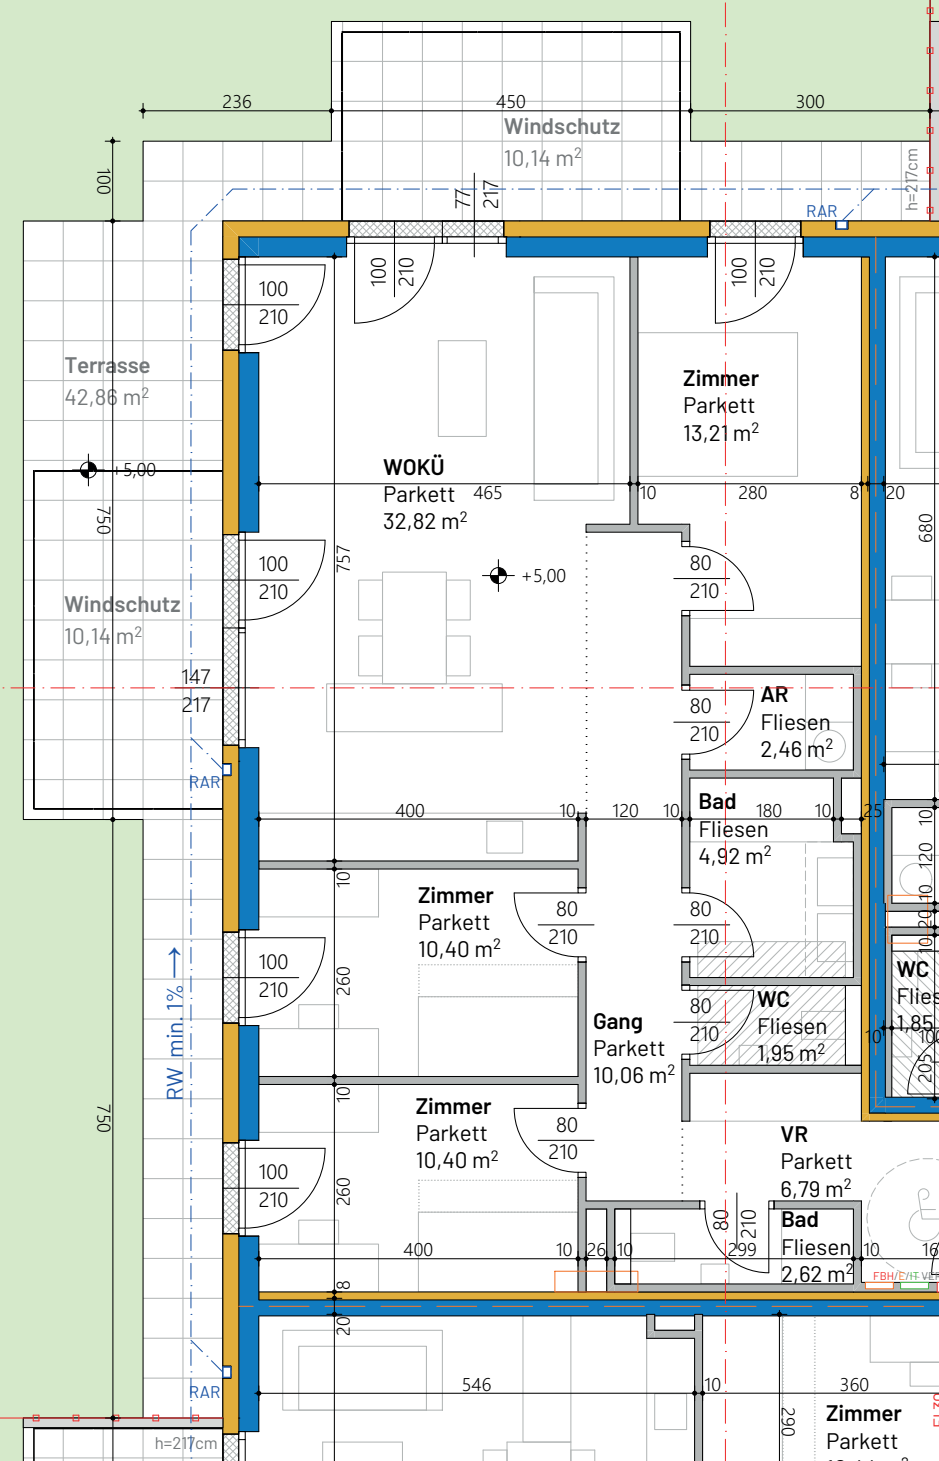

10/B/1

Garten
145,72 m²

10/B/1	W 14
Wohnfläche	95,64 m ²
Terrasse	42,86 m ²
Garten	145,72 m ²
WNF	95,64 m ²

Zimmer
Parkett
10,44 m²